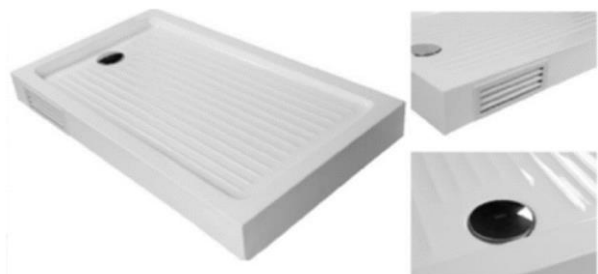

## RECEPTACULO DUCHA 1500x700

**ST-1500**

Receptaculo Ducha

Medidas 1500x700

Registro adicional

Incluye Sifón

Acrílico Reforzado

8 Puntos de apoyo

Inclinacion interior